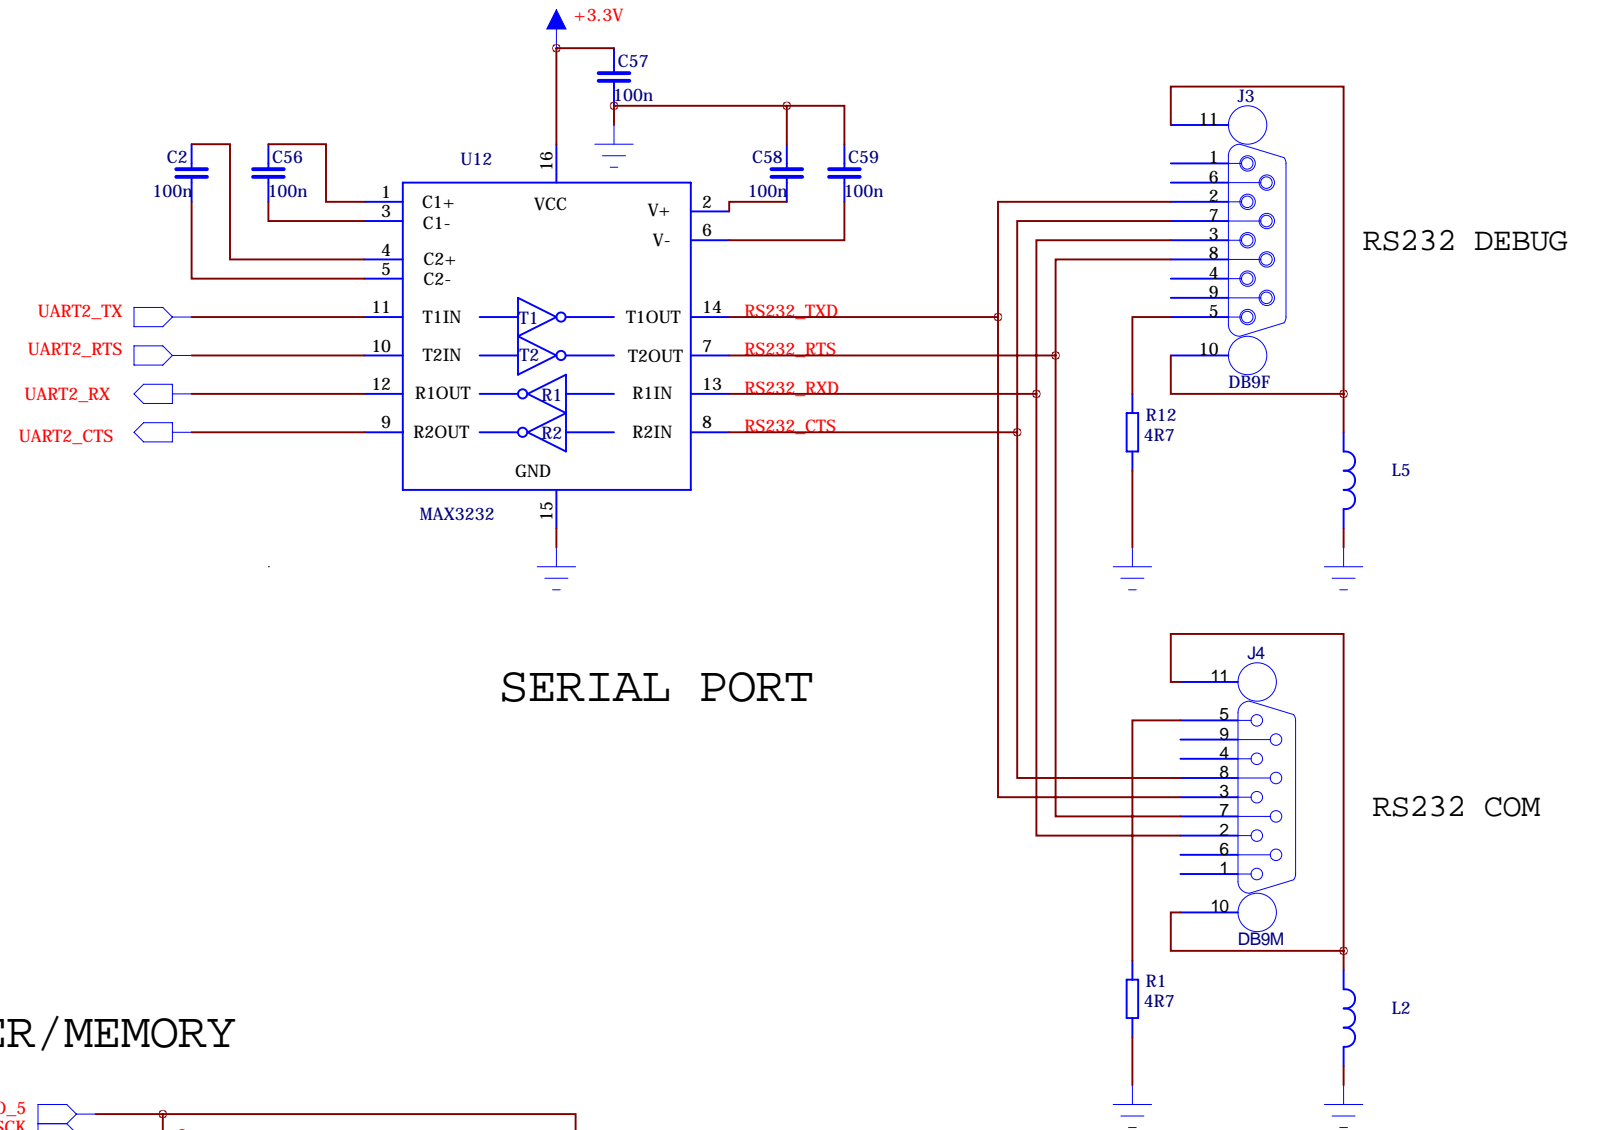

EXPANSION CONNECTORS

SPI ADAPTER/MEMORY

- MTHOLE2
- X3
- MTHOLE2
- X4

List číslo / Celkový počet	Název : SQM4-ExpSpiCom	
1/1	Platnost od : 11.2013	Číslo verze : V1.0
Dne: 11.2013	Kreslil: ELNICO	Project: SQM4-EASY-BOARD