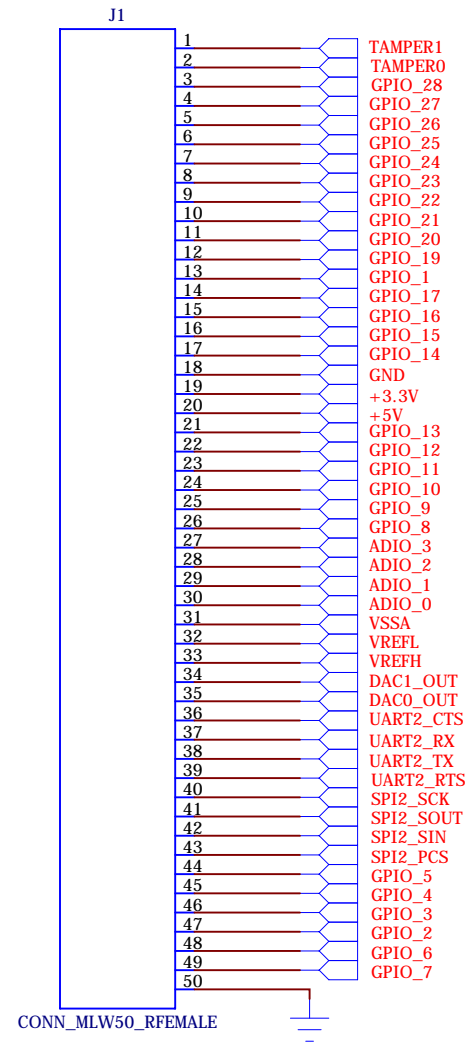

EXPANSION CONNECTORS

SPI ADAPTER/MEMORY

- MTHOLE2
- X3
- MTHOLE2
- X4

List číslo / Celkový počet	Název : SQM4-ExpSpiCom	
1/1	Platnost od : 11.2013	Číslo verze : V1.0
Dne: 11.2013	Kreslil: ELNICO	Project: SQM4-EASY-BOARD