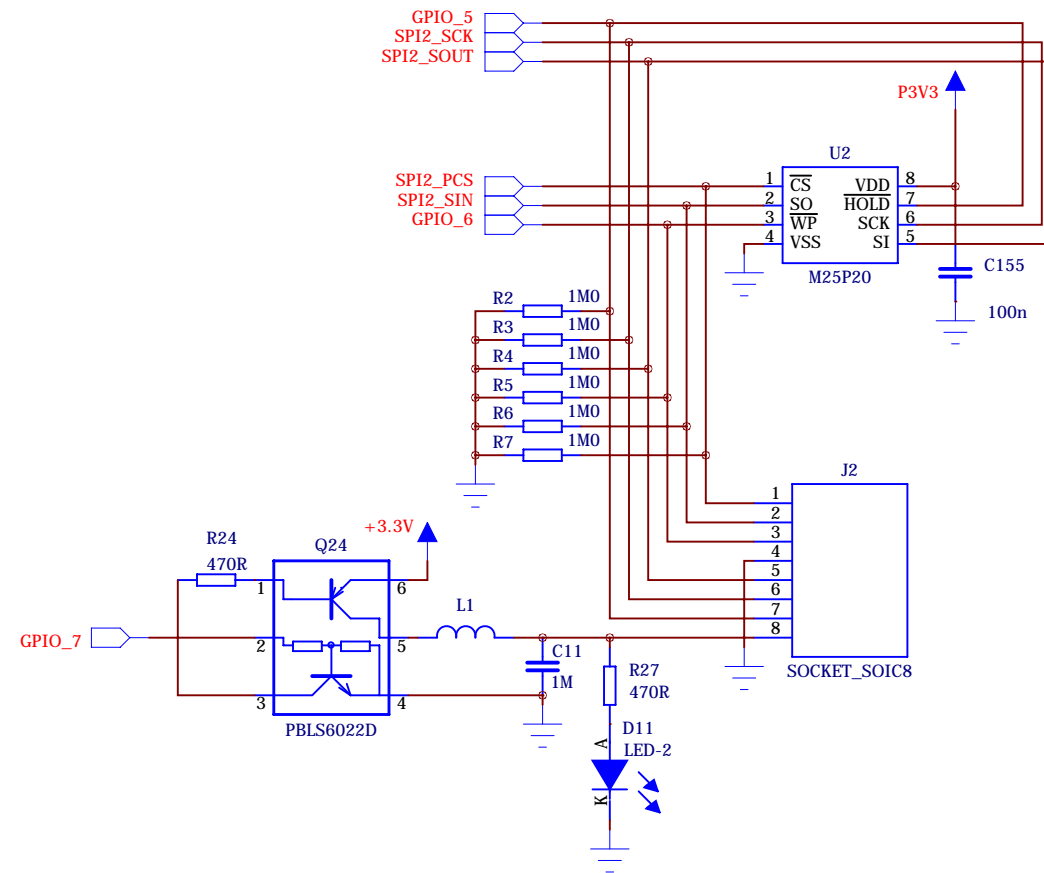

EXPANSION CONNECTORS

SPI ADAPTER/MEMORY

- MTHOLE2
- X3
- MTHOLE2
- X4

List číslo / Celkový počet	Název : SQM4-ExpSpiCom	
1/1	Platnost od : 11.2013	Číslo verze : V1.0
Dne: 11.2013	Kreslil: ELNICO	Project: SQM4-EASY-BOARD